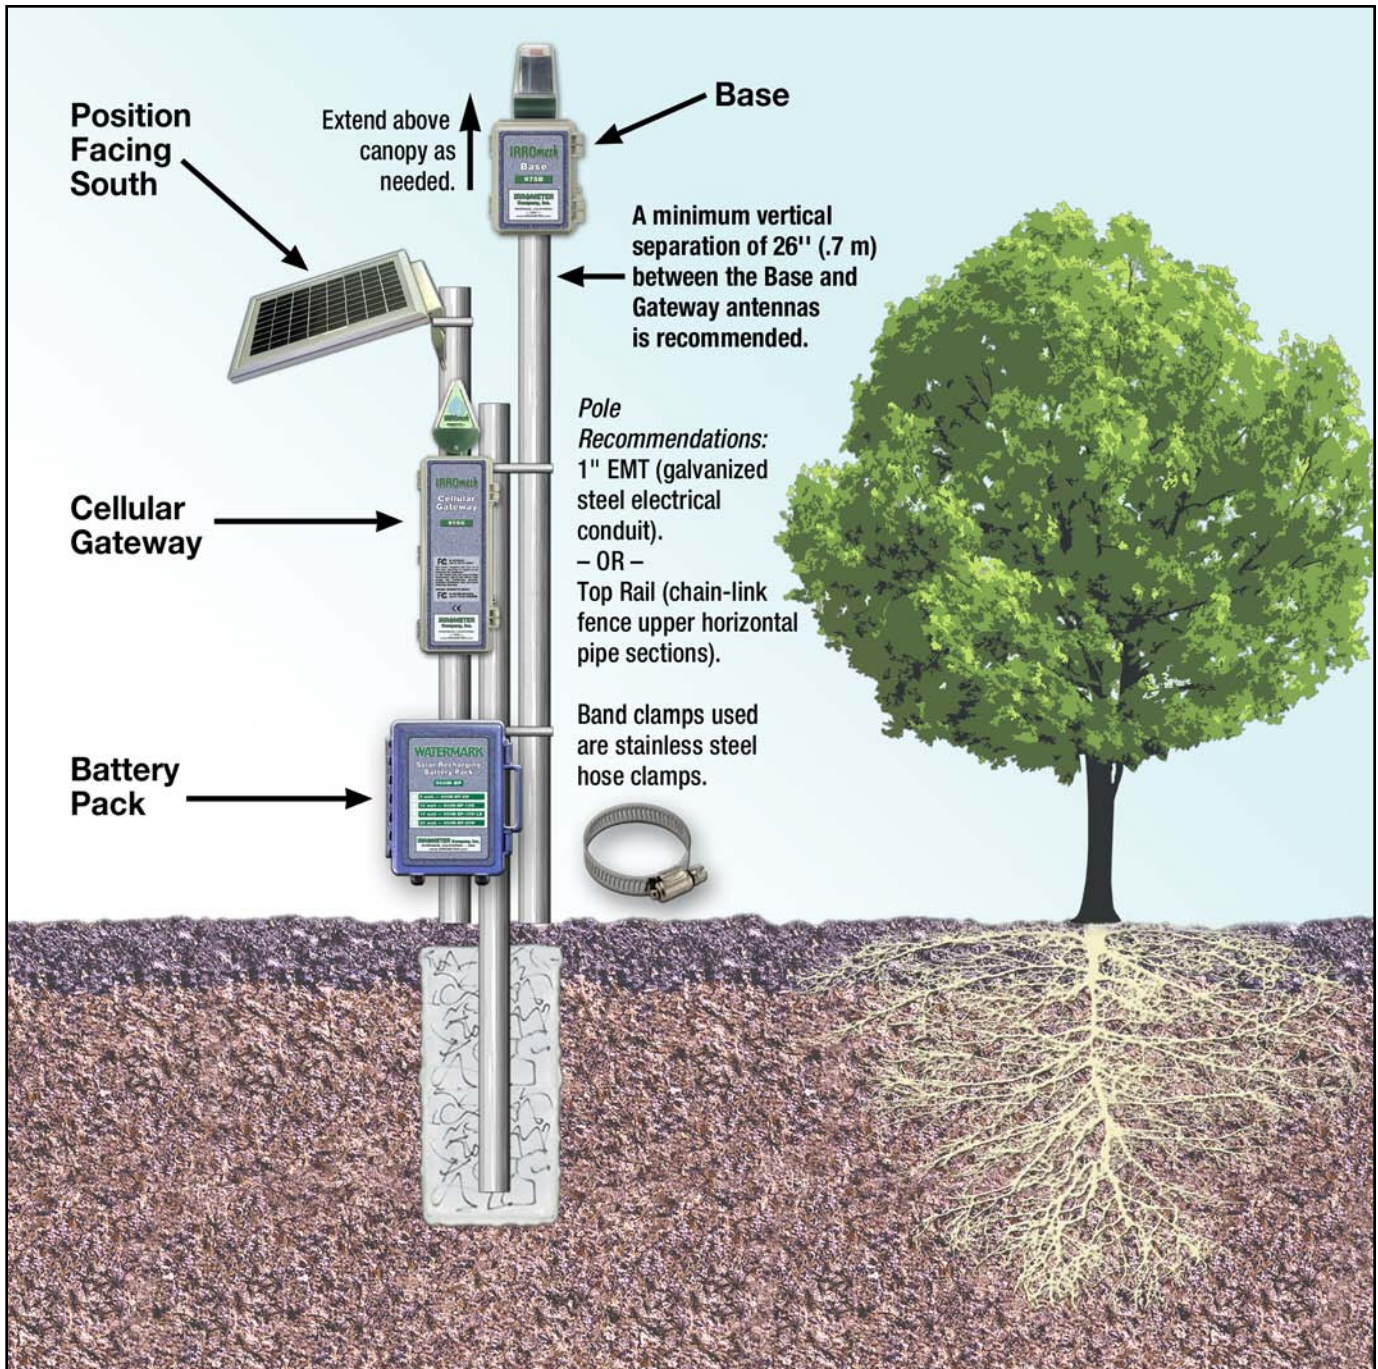

# IRROmesh BASE INSTALL

**IRROMETER®**

**THE IRROMETER COMPANY, INC.**

1425 Palmyrita Ave., Riverside, CA 92507

(951) 682-9505 PHONE

(951) 682-9501 FAX

[www.IRROMETER.com](http://www.IRROMETER.com)

[sales@IRROMETER.com](mailto:sales@IRROMETER.com)